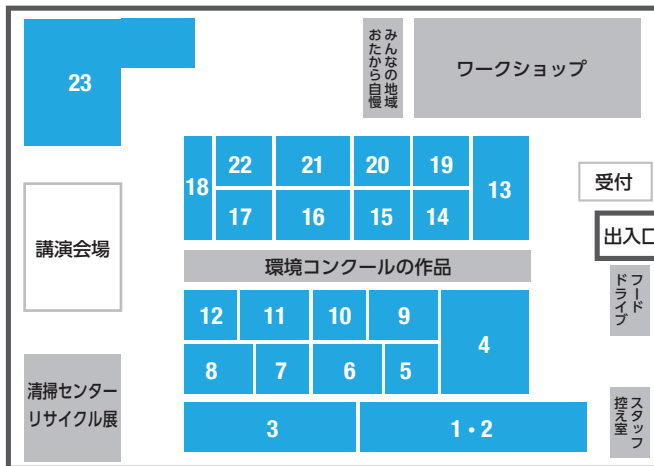

INFORMATION MAP